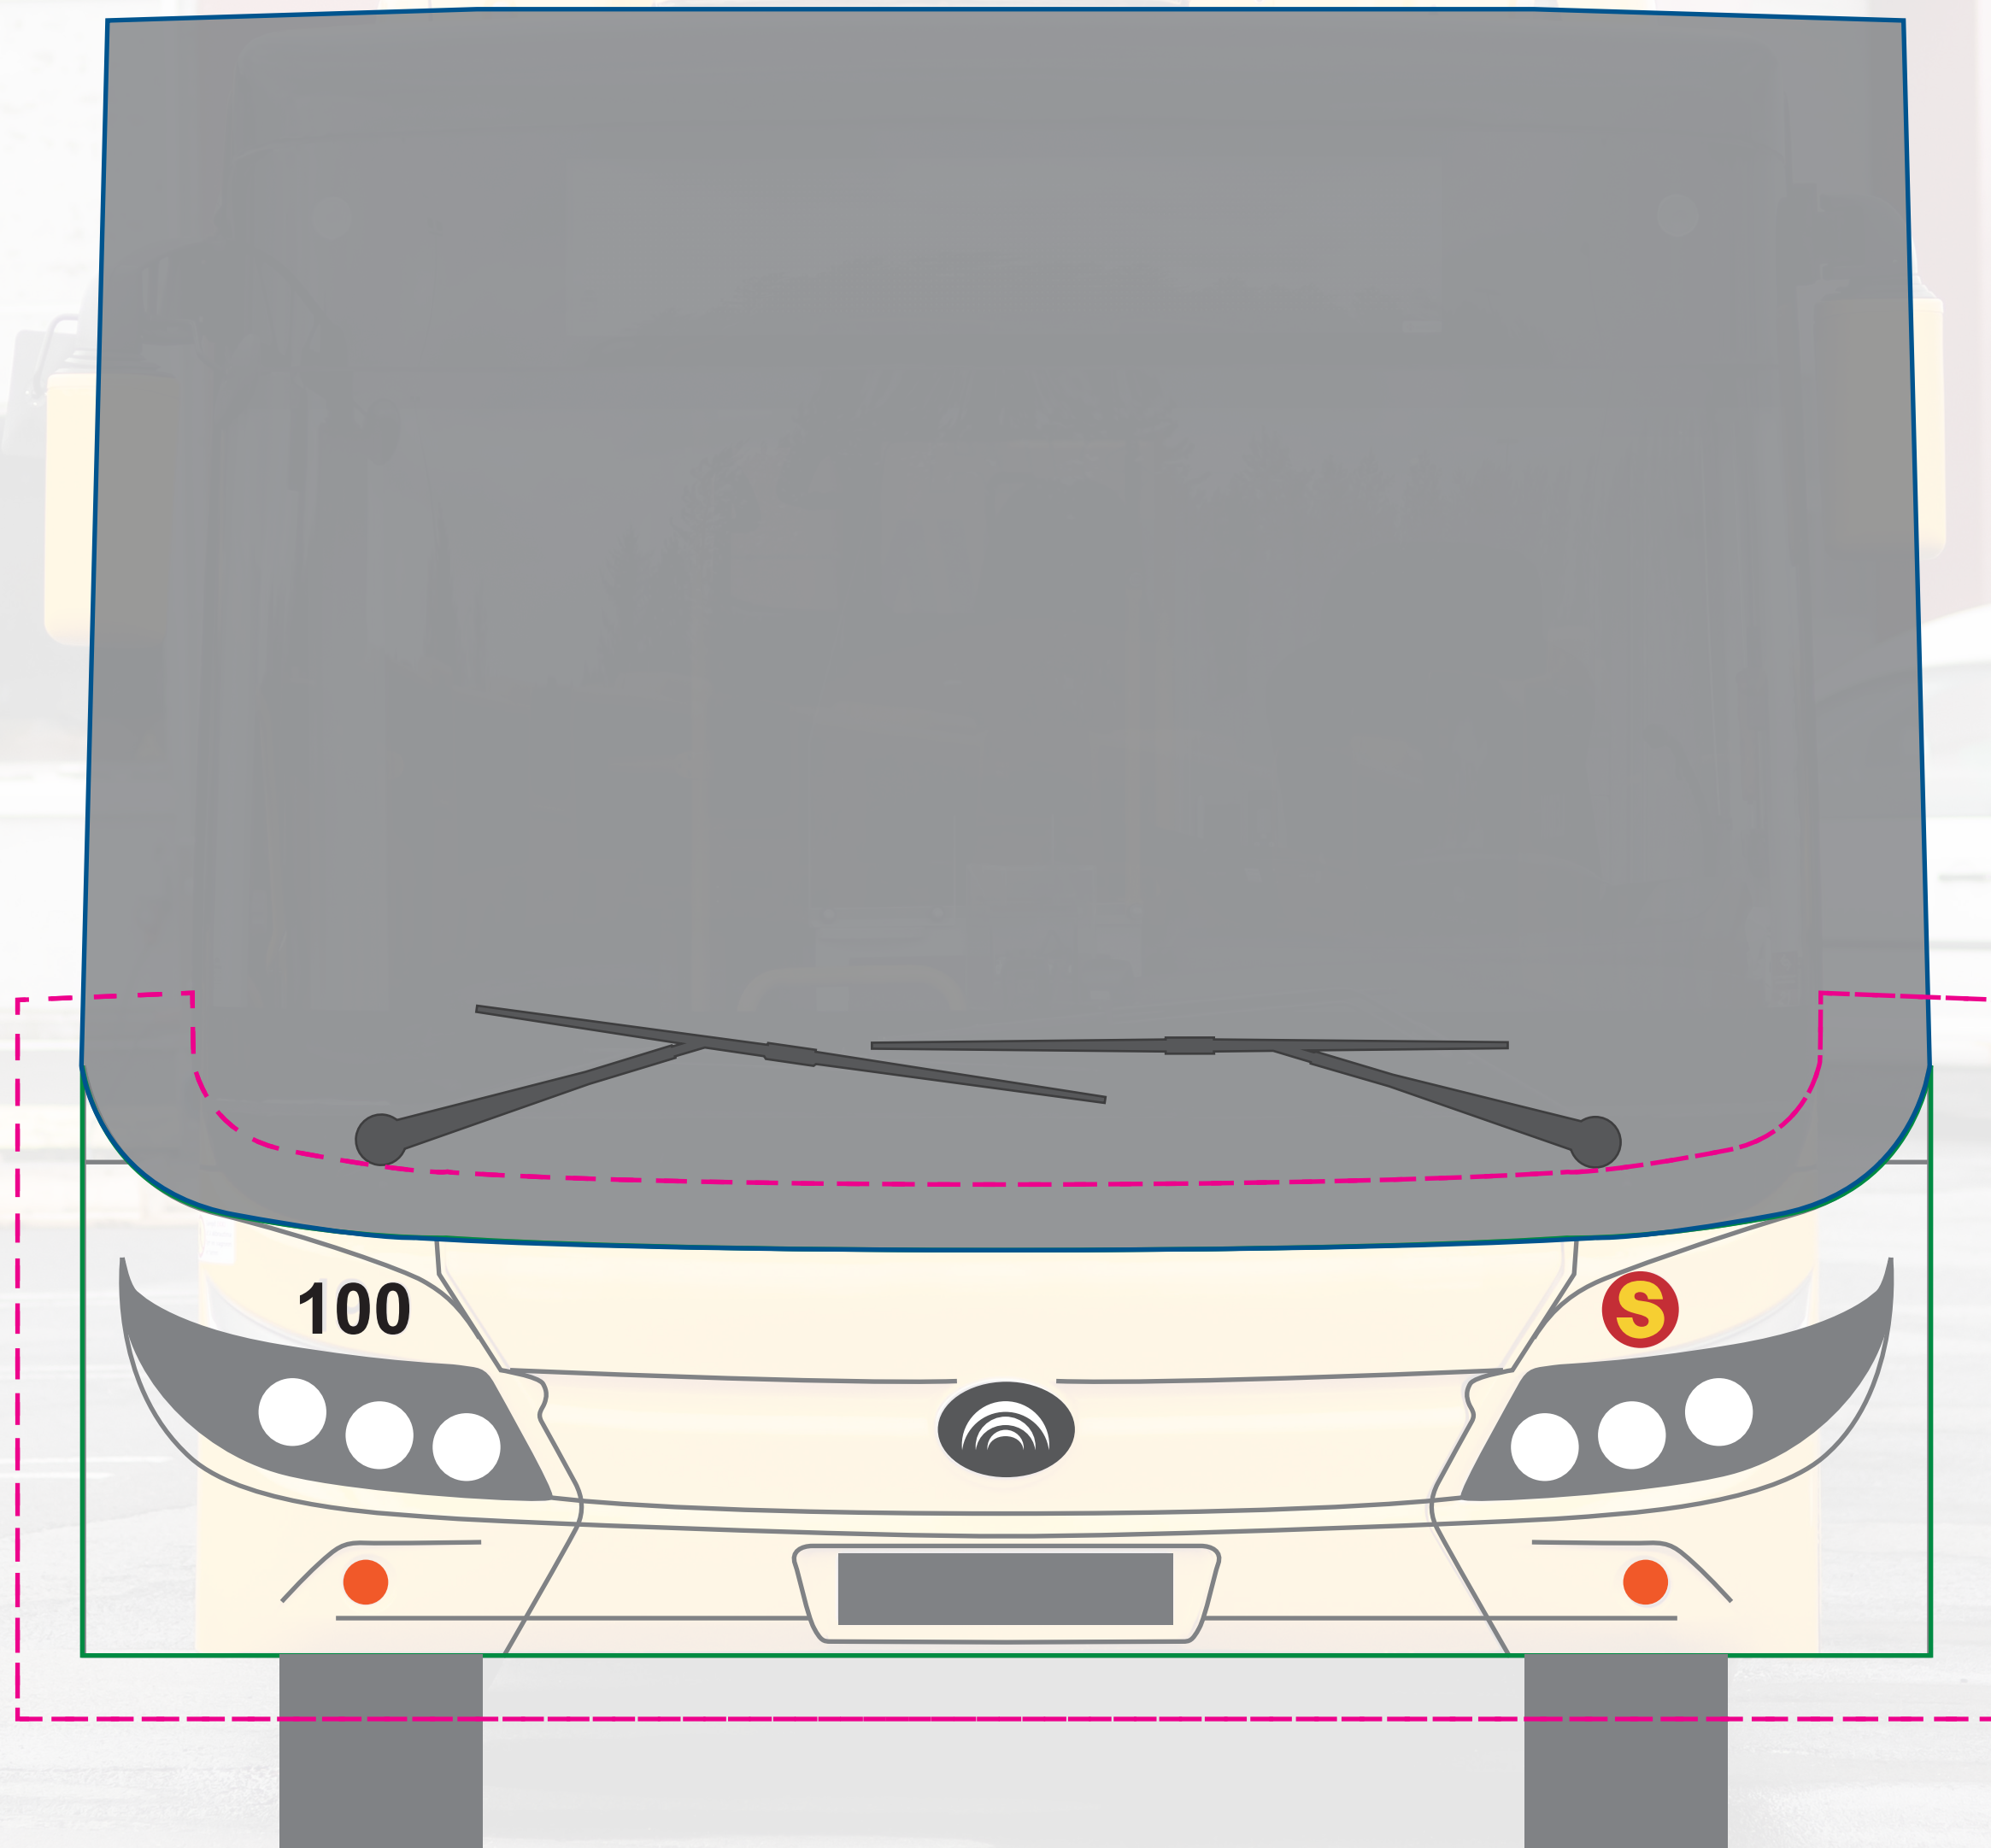

Auglýsingastofur/hönnuðir: Látið grafik fylla út í **rauðu brotalínuna**. **Græn lína** er nettó flötur, innan hans verður grafíkin.

**Gráar línur** eru grunnteikning sem gefur til kynna samskeyti og brotalínur. **Dökk bláar** línur eru gluggar. Á **gráa fleti** fer engin grafik.

Skjalið er í layerum, setjið grafikina í "Maski fyrir heilmerkingu", hafið slökkt á öllum öðrum layerum þegar skjalið er vistað til prentunar.

Lágmarksupplausn mynda er 36 lpi og hámark 72 lpi. Allur texti skal vera í vector.

Skjalinu fylgja ljósmyndir í stærðinni 1:10 en nota skal teikninguna til að vinna eftir.

STÆRÐ 1:10